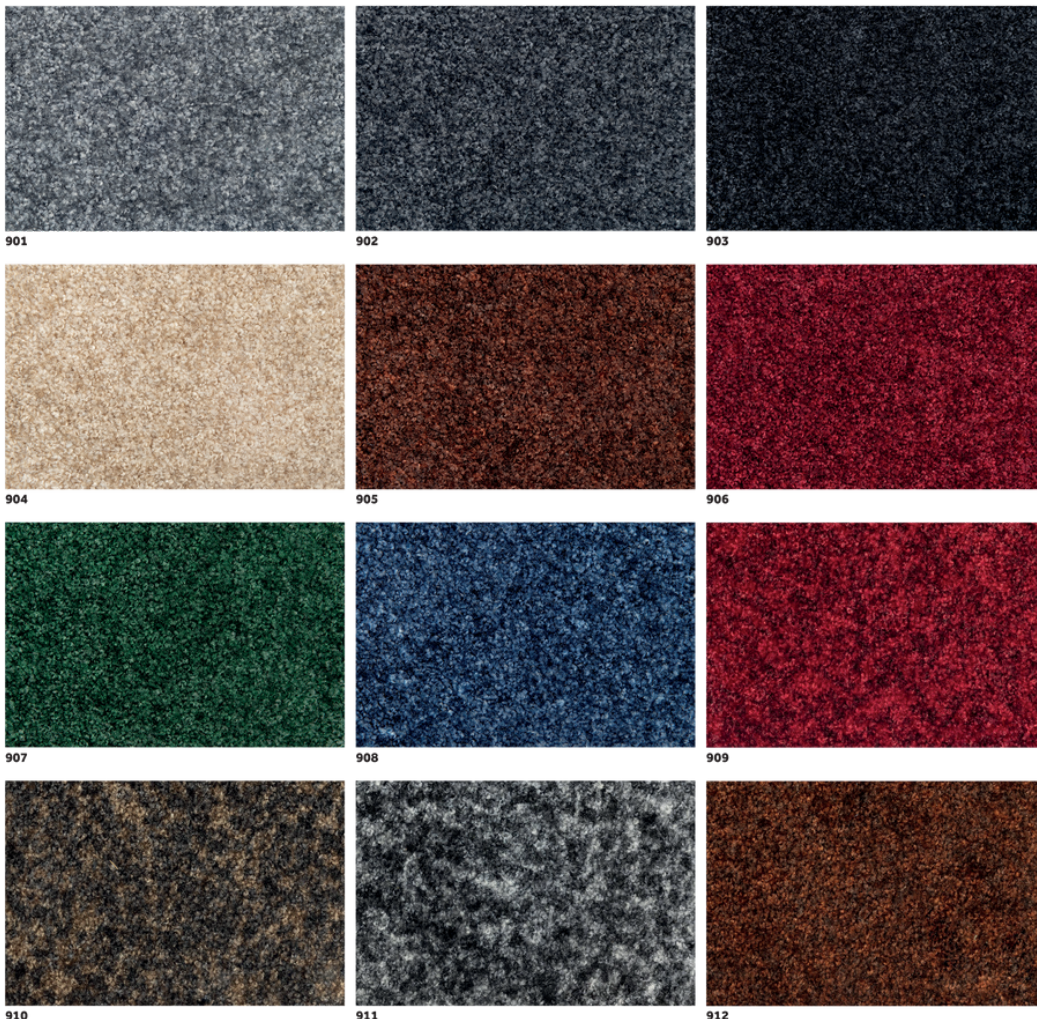

**Nuestras alfombras son las únicas
que se fabrican en Europa con la base
de caucho de nitrilo (goma pura)
100% antideslizantes**