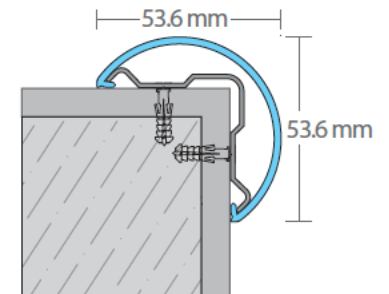

PTF 51

PTF 51 es un sistema de protección de esquinas con terminación en semicírculo redondeada, que se puede utilizar en todo tipo de estructuras como hospitales, residencias de personas mayores, restaurantes, hoteles, dormitorios, universidades, edificios militares y edificios públicos,..., Tiene una base de aluminio y una cubierta superior en PVC/vinilo en color a elegir. Tiene un gran poder de amortiguación debido a su base amortiguante de aluminio y su cubierta de PVC. Se puede utilizar en una altura específica (L: 1.20m, L: 1.50m), así como a la altura del piso. Fabricado en 32 colores diferentes.