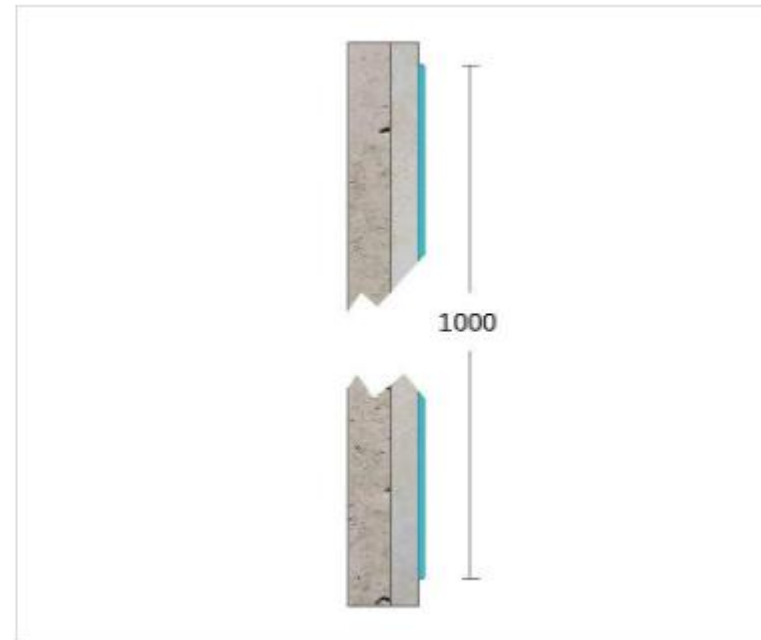

### PTF 146 Nuestro sistema de protección de pared pasamanos más económico:

La banda de protección de pared PTF 146 tiene dimensiones de 145 mm de ancho y 85 mm de profundidad con base de aluminio y cubierta de vinilo. El sistema de protección de pared y pasamanos PTF 146 es un elegante sistema de pasamanos que protege las paredes de daños por impacto y desgaste y también proporciona apoyo a los pacientes y usuarios. La cubierta de vinilo decorativo se produce en 32 colores diferentes y la longitud del perfil es de 4 metros. Se instala en las paredes con soportes con un intervalo de 60 a 75 cm.

## PTF 154-204-304

PTF 154 - 204 - 304 Los sistemas de placas de vinilo, tienen un ancho de 150 mm, 200 mm y 300 mm y 2 mm de espesor. Protege y preserva los interiores de los edificios contra daños por impacto y desgaste. Las placas son muy económicas y se instalan de forma rápida y sencilla con cola de contacto o silicona neutra. Se producen en 32 colores diferentes y 4 m de longitud.

## PTF 1004

La placa de vinilo PTF1004 se produce en espesor de 1,5 mm y 1000 mm de ancho y en varias longitudes. Se trata de placas decorativas que se adhieren a las paredes con adhesivos especiales y protegen tus paredes de rayones. Fácilmente lavables gracias a su estructura, cubre las necesidades de una amplia gama de actividades, desde hospitales hasta áreas de producción. Se produce en diferentes colores. Otros espesores se pueden producir según la cantidad del pedido. Se producen en 4 m de longitud.