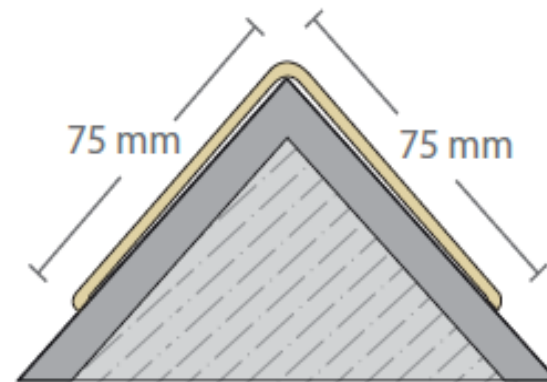

PTF 76B

PTF 76B es un sistema de protección de esquina económico, que se puede utilizar en todo tipo de estructuras como hospitales, residencias de personas mayores, restaurantes, hoteles, universidades, edificios militares y edificios públicos. Está fabricado en PVC/vinilo no deformable con colores a elegir. Se puede utilizar en una altura específica (L: 1.20m, L: 1.50m), así como a la altura del piso. Fabricado en 32 colores diferentes.