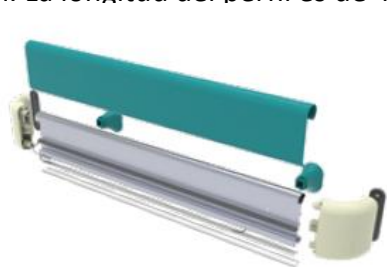

PTF 145-1

PTF 145-1 Lleva iluminación led en la barandilla diseñada para proporcionar orientación a los pasillos de los hospitales y residencias de personas mayores durante la noche. Además, la barandilla de iluminación LED es el producto estrella de nuestro portfolio, debido al uso de baja energía y la gran acción decorativa que ofrece. PTF 145-1 es una banda de protección de pared que tiene 145 mm de ancho, 85 mm de profundidad, y está montada contra la pared con un perfil continuo de aluminio y tiene un pasamanos. Los canales de iluminación LED están integrados en la parte inferior del perfil. PTF 145-1 es un elegante pasamanos con iluminación LED que también protege los interiores de daños por impacto y desgaste. Este sistema de pasamanos proporciona soporte, decoración y preserva el interior del edificio. La cubierta de vinilo decorativo se produce en 32 colores diferentes. Se instala en las paredes con diferentes elementos de fijación con un intervalo de 60-75 cm. La longitud del perfil es de 4 metros.