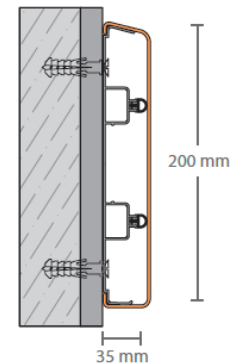

## PROTECCIONES PARA HOSPITALES Y RESIDENCIAS DE PERSONAS MAYORES

**PTF 200**

PTF200 es una banda de protección de pared que tiene 200 mm de ancho, 35 mm de profundidad, y está montada contra la pared con un perfil de aluminio continuo e inserción de goma para amortiguar los posibles impactos. Absorbe los golpes con su inserción de goma interior. Es muy decorativo con su cubierta de vinilo en colores a elegir. Con el mismo color de las partes finales con su cubierta de vinilo, lo convierte en un excelente sistema. Se produce en 32 colores diferentes y se instala en paredes con diferentes elementos de fijación con un intervalo de 50-60 cm según los materiales de la pared. La longitud del producto es de 4 metros.

## PTF 201

PTF201 es una banda de protección de pared que tiene 200 mm de ancho, 20 mm de profundidad, y está montada contra la pared con un perfil de aluminio continuo e inserción de goma para amortiguar los posibles impactos. La protección de pared recubierta de vinilo es resistente a los arañazos y absorbe los impactos a través de inserciones de goma interiores. Ofrece soluciones modernas mediante tapas decorativas. Se produce en 32 colores diferentes y se instala en paredes con diferentes elementos de fijación con un intervalo de 50-60 cm según los materiales de la pared. La longitud del producto es de 4 metros.

## PTF 100

PTF 100 es una banda de protección de pared que tiene 100 mm de ancho, 20 mm de profundidad, y se monta contra la pared con un perfil de aluminio continuo. Absorbe los golpes con su inserción de goma interior. Es muy decorativo con su cubierta de vinilo en color. Se fabrica en 32 colores diferentes y se instala en paredes con diferentes elementos de fijación con un intervalo de 50-60 cm según los materiales de la pared. La longitud del producto es de 4 metros.