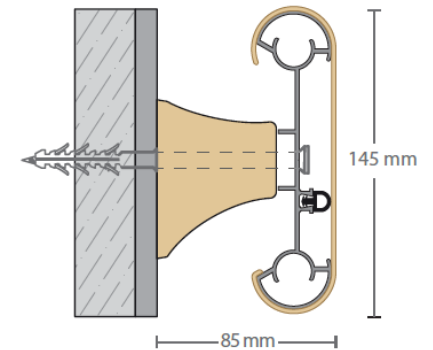

## PTF 152

El sistema de protección de pared de pasamanos PTF 152 es una banda de protección de pared decorativa con 152 mm de ancho y 85 mm de profundidad. Una base de aluminio continuo se sujeta al espacio de pared de 60-75 cm mediante el uso de soportes de montaje. El sistema de protección de paredes recubierto de vinilo es resistente al rayado y absorbe los impactos a través de inserciones de goma interiores y ofrece soluciones decorativas de remate a la derecha y a la izquierda. La longitud del perfil es de 4 metros y se produce en 32 colores diferentes. Gracias a una formulación antibacteriana específica que no contiene ningún ingrediente de metales pesados, es ideal para su uso en salud, como hospitales, residencias de personas mayores y clínicas médicas.

## PTF 145

PTF145 es una banda de protección de pared pasamanos que tiene 145 mm de ancho, 85 mm de profundidad, y está montada contra la pared con un perfil continuo de aluminio y tiene un pasamanos. PTF 145 es un elegante pasamanos que también protege los interiores de daños por impacto y desgaste. Este sistema de pasamanos proporciona soporte, decora y preserva el interior del edificio. La cubierta de vinilo decorativo se produce en 32 colores diferentes. Se instala en las paredes con diferentes elementos de fijación con un intervalo de 60-75 cm. La longitud del perfil es de 4 metros.