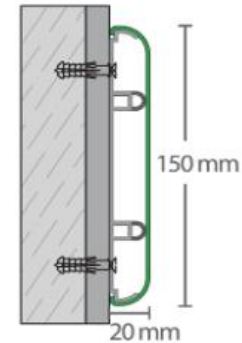

## PTF 201

PTF201 es una banda de protección de pared que tiene 200 mm de ancho, 20 mm de profundidad, y está montada contra la pared con un perfil de aluminio continuo e inserción de goma para amortiguar los posibles impactos. La protección de pared recubierta de vinilo es resistente a los arañazos y absorbe los impactos a través de inserciones de goma interiores. Ofrece soluciones modernas mediante tapas decorativas. Se produce en 32 colores diferentes y se instala en paredes con diferentes elementos de fijación con un intervalo de 50-60 cm según los materiales de la pared. La longitud del producto es de 4 metros.

## PTF 150-1

**Nuestra banda de protección de pared más económico fabricado completamente de PVC/Vinilo.**

El protector está hecho de PVC totalmente reciclado, 150 mm de ancho, 20 mm de profundidad con base y exterior del mismo material. Por eso es más económico que el protector con base de aluminio. Absorbe los impactos a través de inserciones de goma interiores. Ofrece soluciones modernas mediante tapas decorativas. Se produce en 32 colores diferentes y se instala en paredes con diferentes elementos de fijación con un intervalo de 50-60 cm según los materiales de la pared. La longitud

## PTF 100

PTF 100 es una banda de protección de pared que tiene 100 mm de ancho, 20 mm de profundidad, y se monta contra la pared con un perfil de aluminio continuo. Absorbe los golpes con su inserción de goma interior. Es muy decorativo con su cubierta de vinilo en color. Se fabrica en 32 colores diferentes y se instala en paredes con diferentes elementos de fijación con un intervalo de 50-60 cm según los materiales de la pared. La longitud del producto es de 4 metros.