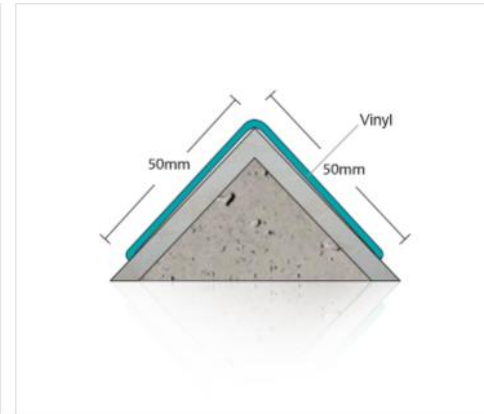

PTF 50B

PTF 50B es un sistema de protección de esquina económico, que se puede utilizar en todo tipo de estructuras como hospitales, residencias de personas mayores, restaurantes, hoteles, universidades, edificios militares y edificios públicos. Está fabricada en PVC/vinilo no deformable con colores a elegir. Se puede utilizar en una altura específica (L: 1.20m, L: 1.50m), así como a la altura del piso. Fabricado en 32 colores diferentes.