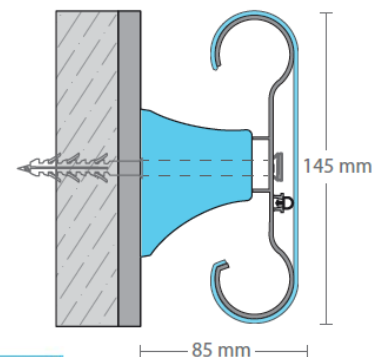

PTF 146

PTF 146 Nuestro sistema de protección de pared pasamanos más económico:

La banda de protección de pared PTF 146 tiene dimensiones de 145 mm de ancho y 85 mm de profundidad con base de aluminio y cubierta de vinilo. El sistema de protección de pared y pasamanos PTF 146 es un elegante sistema de pasamanos que protege las paredes de daños por impacto y desgaste y también proporciona apoyo a los pacientes y usuarios. La cubierta de vinilo decorativo se produce en 32 colores diferentes y la longitud del perfil es de 4 metros. Se instala en las paredes con soportes con un intervalo de 60 a 75 cm.