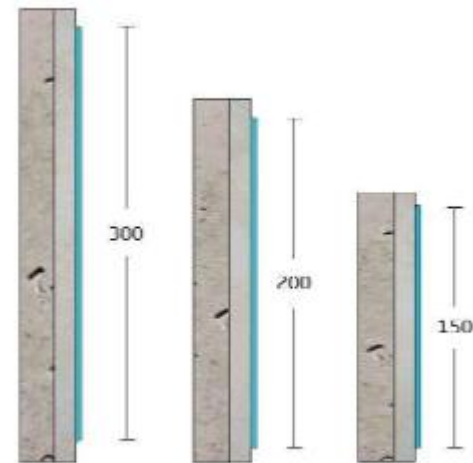

PTF 154-204-304

PTF 154 - 204 - 304 Los sistemas de placas de vinilo, tienen un ancho de 150 mm, 200 mm y 300 mm y 2 mm de espesor. Protege y preserva los interiores de los edificios contra daños por impacto y desgaste. Las placas son muy económicas y se instalan de forma rápida y sencilla con cola de contacto o silicona neutra. Se producen en 32 colores diferentes y 4 m de longitud.