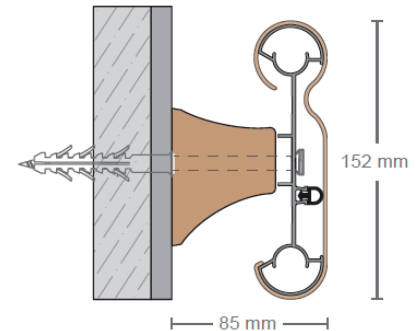

PTF 152

El sistema de protección de pared de pasamanos PTF 152 es una banda de protección de pared decorativa con 152 mm de ancho y 85 mm de profundidad. Una base de aluminio continuo se sujeta al espacio de pared de 60-75 cm mediante el uso de soportes de montaje. El sistema de protección de paredes recubierto de vinilo es resistente al rayado y absorbe los impactos a través de inserciones de goma interiores y ofrece soluciones decorativas de remate a la derecha y a la izquierda. La longitud del perfil es de 4 metros y se produce en 32 colores diferentes. Gracias a una formulación antibacteriana específica que no contiene ningún ingrediente de metales pesados, es ideal para su uso en salud, como hospitales, residencias de personas mayores y clínicas médicas.