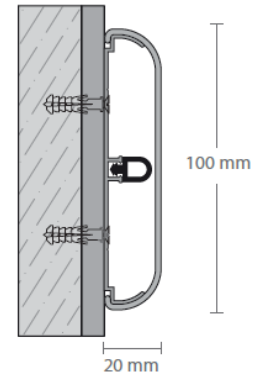

## PTF 201

PTF201 es una banda de protección de pared que tiene 200 mm de ancho, 20 mm de profundidad, y está montada contra la pared con un perfil de aluminio continuo e inserción de goma para amortiguar los posibles impactos. La protección de pared recubierta de vinilo es resistente a los arañazos y absorbe los impactos a través de inserciones de goma interiores. Ofrece soluciones modernas mediante tapas decorativas. Se produce en 32 colores diferentes y se instala en paredes con diferentes elementos de fijación con un intervalo de 50-60 cm según los materiales de la pared. La longitud del producto es de 4 metros.

## PTF 150-1

**Nuestra banda de protección de pared más económico fabricado completamente de PVC/Vinilo.**

El protector está hecho de PVC totalmente reciclado, 150 mm de ancho, 20 mm de profundidad con base y exterior del mismo material. Por eso es más económico que el protector con base de aluminio. Absorbe los impactos a través de inserciones de goma interiores. Ofrece soluciones modernas mediante tapas decorativas. Se produce en 32 colores diferentes y se instala en paredes con diferentes elementos de fijación con un intervalo de 50-60 cm según los materiales de la pared. La longitud

## PTF 100

PTF 100 es una banda de protección de pared que tiene 100 mm de ancho, 20 mm de profundidad, y se monta contra la pared con un perfil de aluminio continuo. Absorbe los golpes con su inserción de goma interior. Es muy decorativo con su cubierta de vinilo en color. Se fabrica en 32 colores diferentes y se instala en paredes con diferentes elementos de fijación con un intervalo de 50-60 cm según los materiales de la pared. La longitud del producto es de 4 metros.