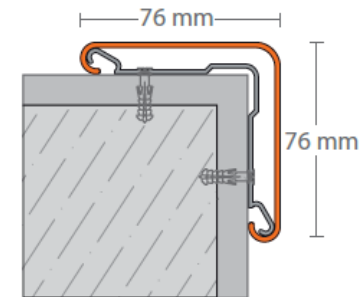

PTF 76

PTF76 es un sistema de protección de esquinas, que se puede utilizar en todo tipo de estructuras como hospitales, residencias de personas mayores, centros comerciales, restaurantes, hoteles, universidades, edificios militares y edificios públicos. Tiene una base interior de aluminio y una tapa superior decorativa que es de PVC/vinilo indeformable. Tiene un gran poder de amortiguación debido a su base amortiguante de aluminio y su cubierta de PVC. Se puede utilizar en una altura específica (L: 1.20m, L: 1.50m), así como en la altura del piso. Es decorativo con su cubierta de vinilo. Fabricado en 32 colores diferentes.