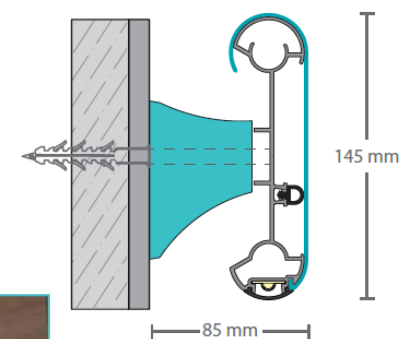

PTF 145-1

PTF 145-1 Lleva iluminación led en la barandilla diseñada para proporcionar orientación a los pasillos de los hospitales y residencias de personas mayores durante la noche. Además, la barandilla de iluminación LED es el producto estrella de nuestro portfolio, debido al uso de baja energía y la gran acción decorativa que ofrece. PTF 145-1 es una banda de protección de pared que tiene 145 mm de ancho, 85 mm de profundidad, y está montada contra la pared con un perfil continuo de aluminio y tiene un pasamanos. Los canales de iluminación LED están integrados en la parte inferior del perfil. PTF 145-1 es un elegante pasamanos con iluminación LED que también protege los interiores de daños por impacto y desgaste. Este sistema de pasamanos proporciona soporte, decoración y preserva el interior del edificio. La cubierta de vinilo decorativo se produce en 32 colores diferentes. Se instala en las paredes con diferentes elementos de fijación con un intervalo de 60-75 cm. La longitud del perfil es de 4 metros.