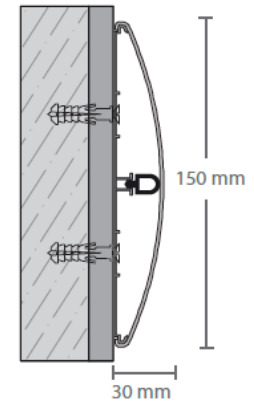

PTFD 150

PTFD 150 Sistema de protección de pared de 150 mm de ancho 30 mm de profundidad es una banda de protección de pared continuamente curvada que se instala en la pared mediante el uso de base continua de aluminio. Absorbe los impactos debido a la inserción de goma interior y ofrece soluciones modernas mediante tapas y accesorios decorativos. Gracias a su superestructura es un sistema ideal para hospitales, residencias de personas mayores, centros comerciales, edificios públicos, escuelas y áreas expuestas a un intenso tráfico humano. Con el mismo color del acabado decorativo se proporcionan piezas finales con cubierta de vinilo. La longitud del perfil es de 4 metros y se produce en 32 colores diferentes.