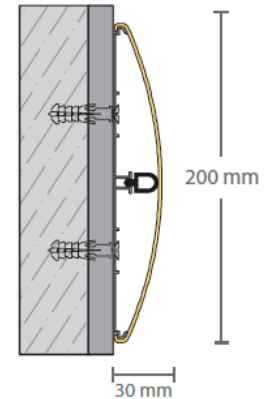

PTFD 200

PTFD 200 Sistema de protección de pared 200 mm de ancho 30 mm de profundidad. Es una banda de protección de pared continuamente curvada que se instala en la pared mediante el uso de una base continua de aluminio. Absorbe los impactos debidos a las inserciones de goma internas y ofrece soluciones modernas mediante tapas y accesorios decorativos. Gracias a su superestructura es un sistema ideal para hospitales, residencias de personas mayores, centros comerciales, edificios públicos, escuelas y áreas expuestas a un intenso tráfico humano. Con el mismo color del acabado decorativo se proporcionan piezas finales con cubierta de vinilo. La longitud del perfil es de 4 metros y se produce en 32 colores diferentes.