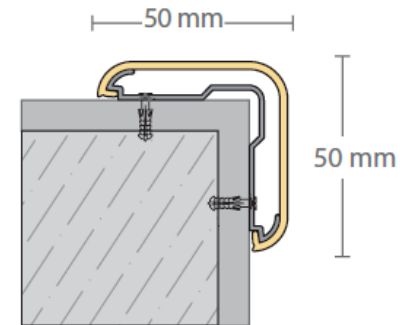

PTF 50

PTF 50 es un sistema de protección de esquinas, que se puede utilizar en todo tipo de estructuras como hospitales, residencias de personas mayores, restaurantes, hoteles, dormitorios, universidades, edificios militares y edificios públicos,.... Tiene una base de aluminio y una cubierta superior en PVC/vinilo en color a elegir. Tiene un gran poder de amortiguación debido a su base amortiguante de aluminio y su cubierta de PVC. Se puede utilizar en una altura específica (L: 1.20m, L: 1.50m), así como a la altura del piso. Fabricado en 32 colores diferentes.